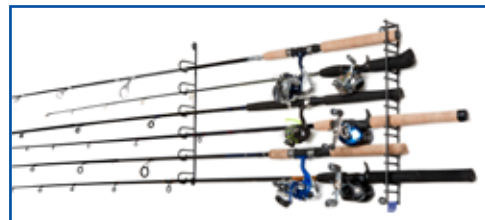

VERTICAL ROD

#7010 6-Rod Vertical Rack
16.75"L x 2.5"W x 2.5"H
\$8.06 Ea 12/cs

HORIZONTAL ROD RACK

#7006 6-Rod Horizontal Rack
0.25"L x 4"W x 28.25"H
\$8.06 Ea 12/cs

MOUNT ANYWHERE ROD RACK

#7011 6-Rod Mount Anywhere Rack
Mounts horizontal, vertical & overhead
4"L x 3"W x 17"H
\$8.06 Ea 12/cs